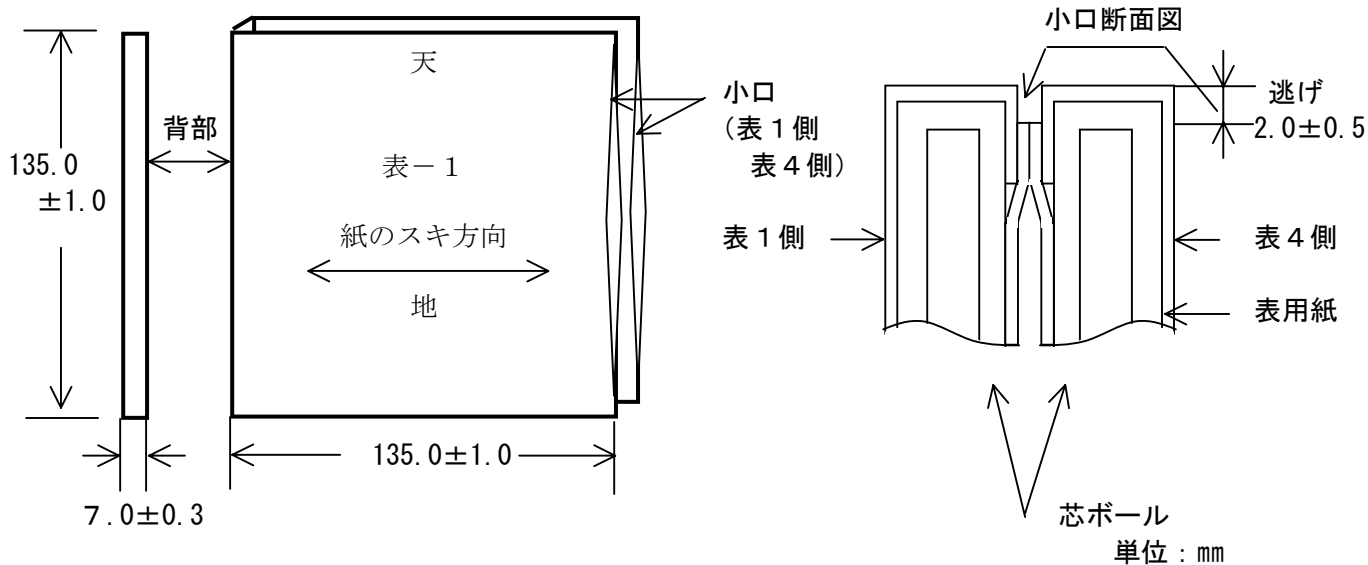

12cmCD用紙ジャケット（AD/2Aタイプ）の寸法・形状

（紙ジャケット本体）

- ①表用紙 : コート紙 四六判 110Kg 相当品 (127.9 g/m²)
- ②芯ボール : チップボール (裏白) 坪量 400 g/m²
- ③ 糊 : にわか質の糊を使用

仕上がり寸法

(キャップ(帯))

①用紙：コート紙 四六判 110Kg 相当品 (127.9 g/m²)

仕上がり寸法

A : 133.0±0.5 mm

B : 67.5±0.5 mm

C : 30.0±0.5 mm

D : 7.5±0.3 mm

E : 30.0±0.5 mm

備考：ミシン目は、切刃3mm、残1mm、裁断面から最初の切刃までの残は1mm以内とし、その方向は印刷面側からとする。

(裁断面から最初の切刃までの残は、1~1.5mmでも可)