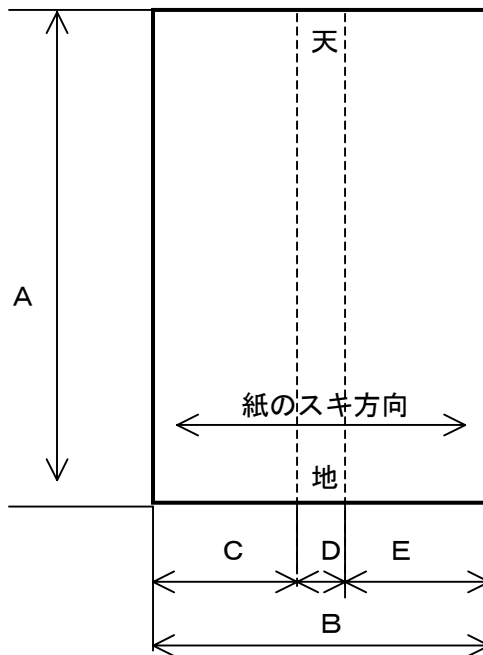

12cmCD用紙ジャケット（AD/2Aタイプ）の寸法・形状

（紙ジャケット本体）

- ①表用紙 : コート紙 四六判 110Kg 相当品 (127.9 g/m²)
- ②芯ボール : チップボール (裏白) 坪量 400 g/m²
- ③ 糊 : にわか質の糊を使用

仕上がり寸法

(キャップ(帯))

①用紙：コート紙 四六判 110Kg 相当品 (127.9 g/m²)

仕上がり寸法

A : 133.0±0.5 mm

B : 67.5±0.5 mm

C : 30.0±0.5 mm

D : 7.5±0.3 mm

E : 30.0±0.5 mm

備考：ミシン目は、切刃3mm、残1mm、裁断面から最初の切刃までの残は1mm以内とし、その方向は印刷面側からとする。

(裁断面から最初の切刃までの残は、1~1.5mmでも可)