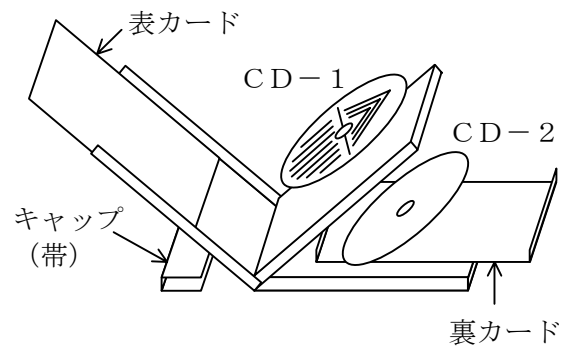

【2Dケース】

標準ケースの厚みでトレイの表と裏にディスクを装着する2枚用のケースです。
表カード(ブックレット)は1.8mmまで挿入できます。

組立図

ケース寸法

寸法 (mm): 縦 124.6・横 142.2・厚さ 10.4

ケース(トレイ)色

透明・白・黒・・・その他、ご希望によりご相談ください。