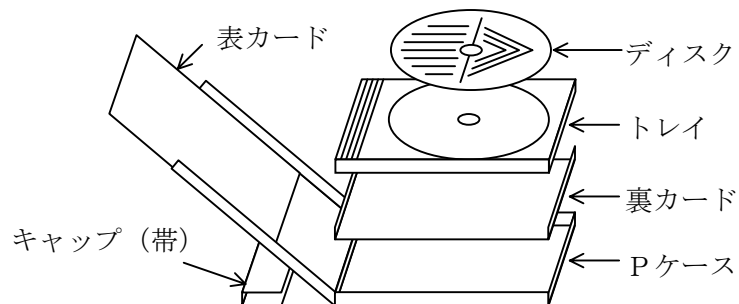

## 【ジュエルケース】

一般的に音楽用CDで使用されている標準ケースです。  
表カード（ブックレット）は1.8mmまで挿入できます。

### 組立図

### ケース寸法

寸法 (mm): 縦 124.6・横 142.2・厚さ 10.4