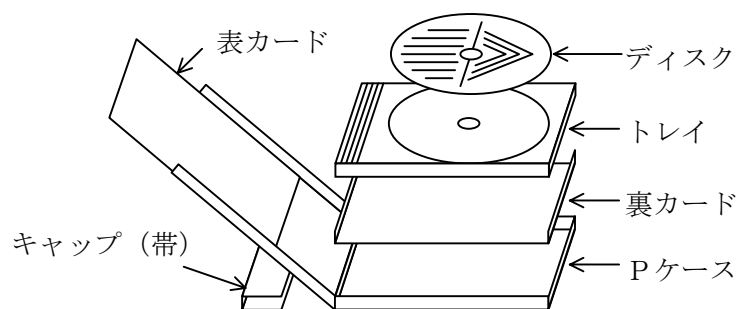

【ワイドケース】

標準ケースより若干厚手のケースです。表カード（ブックレット）は 3.4mm まで挿入できます。

組立図

ケース寸法

寸法 (mm): 縦 124.6・横 142.2・厚さ 12.4

ケース(トレイ)色

透明・白・黒