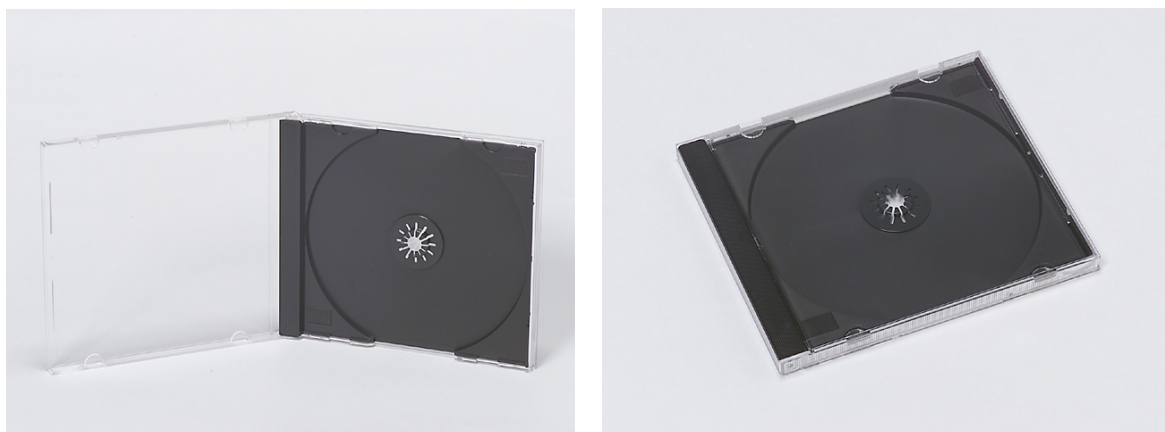

【ジュエルケース】

一般的に音楽CDで使用されている標準ケースで、DVD専用トレイ（ロゴ入り）との組み合わせが可能です。表カード（ブックレット）は1.8mmまで挿入できます。

組立図

ケース寸法

寸法 (mm): 縦 124.6・横 142.2・厚さ 10.4

ケース (トレイ) 色

透明・白・黒・・・その他、ご希望によりご相談ください。