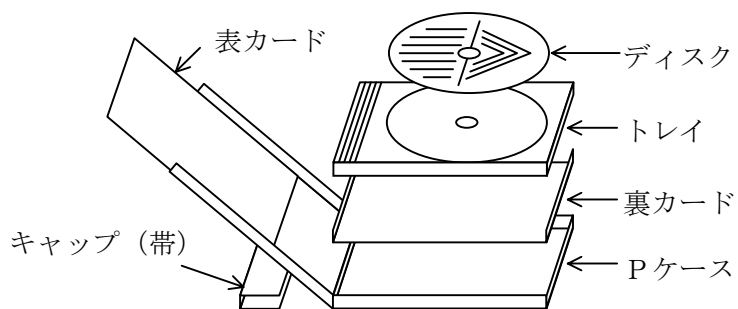

【ジュエルケース】

一般的に音楽CDで使用されている標準ケースで、DVD専用トレイ（ロゴ入り）との組み合わせが可能です。表カード（ブックレット）は1.8mmまで挿入できます。

組立図

ケース寸法

寸法 (mm): 縦 124.6・横 142.2・厚さ 10.4

ケース (トレイ) 色

透明・白・黒・・・その他、ご希望によりご相談ください。