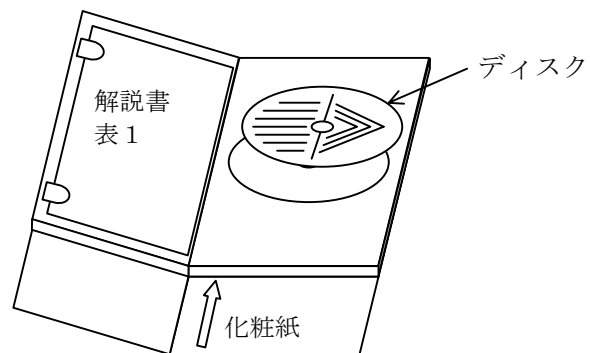

## 【トールケース（1枚用）】

主に映画等、多目的に使用される1枚用のケースです。ブックレット（解説書）折り込みカードは、総厚（最高部）で2.0mmまで挿入できます。

### 組立図

### ケース寸法

寸法 (mm): 縦 191.0・横 136.5・厚さ 15.0 (ケースメーカーにより多少の違いがあります)