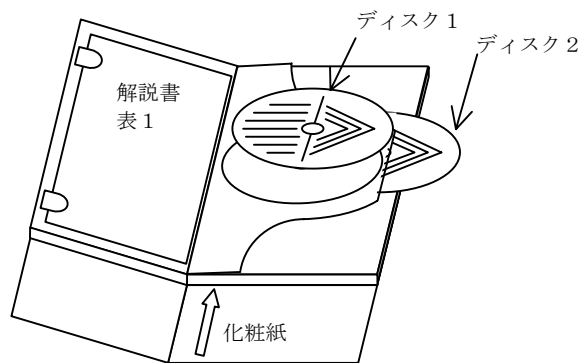

## 【トールケース（2枚用）】

主に映画等、多目的に使用される2枚用のケースです。ブックレット（解説書）、折り込みカードは、総厚（最高部）で2.0mmまで挿入できます。

### 組立図

(1) 見開きタイプ

(2) トレイ追加タイプ

### ケース寸法

寸法 (mm): 縦 191.0・横 136.5・厚さ 15.0 (ケースメーカーにより多少の違いがあります)