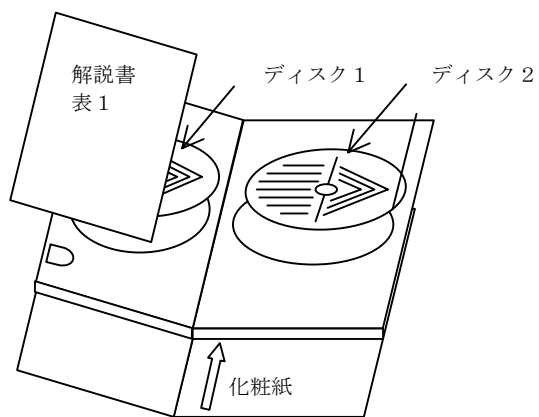

## 【トールケース（2枚用）】

主に映画等、多目的に使用される2枚用のケースです。ブックレット（解説書）、折り込みカードは、総厚（最高部）で2.0mmまで挿入できます。

### 組立図

(1) 見開きタイプ

(2) トレイ追加タイプ

### ケース寸法

寸法 (mm): 縦 191.0・横 136.5・厚さ 15.0 (ケースメーカーにより多少の違いがあります)